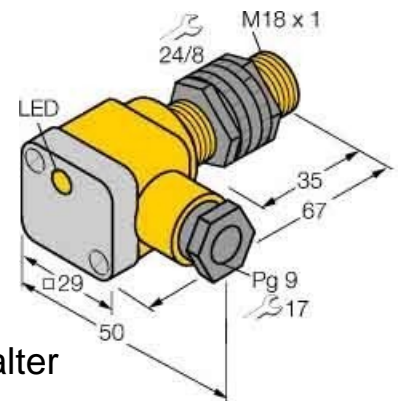

Inductive proximity switch 40360

Allgemeine Informationen

Products_Model	ET6305165
EAN	4047101091908
Producer	Turck
Producer-Model	40360
Producer-Typ	Bi5-P18SK-Y1X
min. Order	
Class	Induktiver Näherungsschalter

Technische Informationen

[Inductive proximity switch 40360 online kaufen](#)