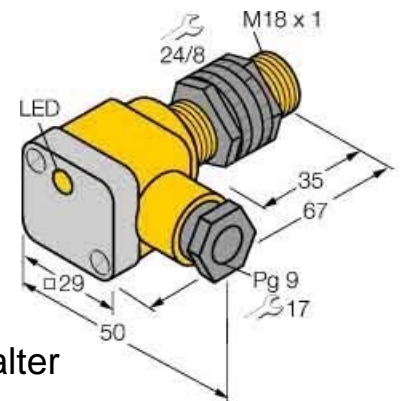

## Inductive proximity switch 40360

### Allgemeine Informationen

Products_Model	ET6305165
EAN	4047101091908
Producer	Turck
Producer-Model	40360
Producer-Typ	Bi5-P18SK-Y1X
min. Order	
Class	Induktiver Näherungsschalter

### Technische Informationen

[Inductive proximity switch 40360 online kaufen](#)