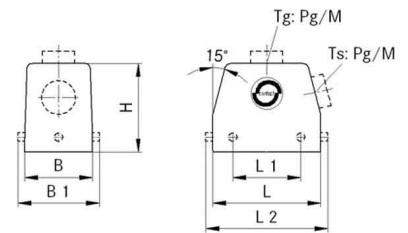

Lapp Zubehör Tüllengehäuse EPIC H-B 6 TG 13.5 ZW

Allgemeine Informationen

Artikelnummer	ET1009004
EAN	4044773056662
Hersteller	Lapp Zubehör
Hersteller-ArtNr	10011000
Hersteller-Typ	H-B 6 TG 13.5 ZW
Verpackungseinheit	10 Stück
Artikelklasse	Gehäuse für Industriesteckverbinder

Technische Informationen

Form

Ausführung des Gehäuses

Anordnung der Kabelzuführung

Mit Kabelverschraubung

Mit Klappdeckel

Werkstoff des Gehäuses

Art der Verriegelung

EMV-Ausführung

Lapp Zubehör Tüllengehäuse EPIC H-B 6 TG 13.5 ZW Form rechteckig, Ausführung des Gehäuses Steckergehäuse, Anordnung der Kabelzuführung oben, Mit Kabelverschraubung, Werkstoff des Gehäuses Aluminium, Art der Verriegelung Querbügel,