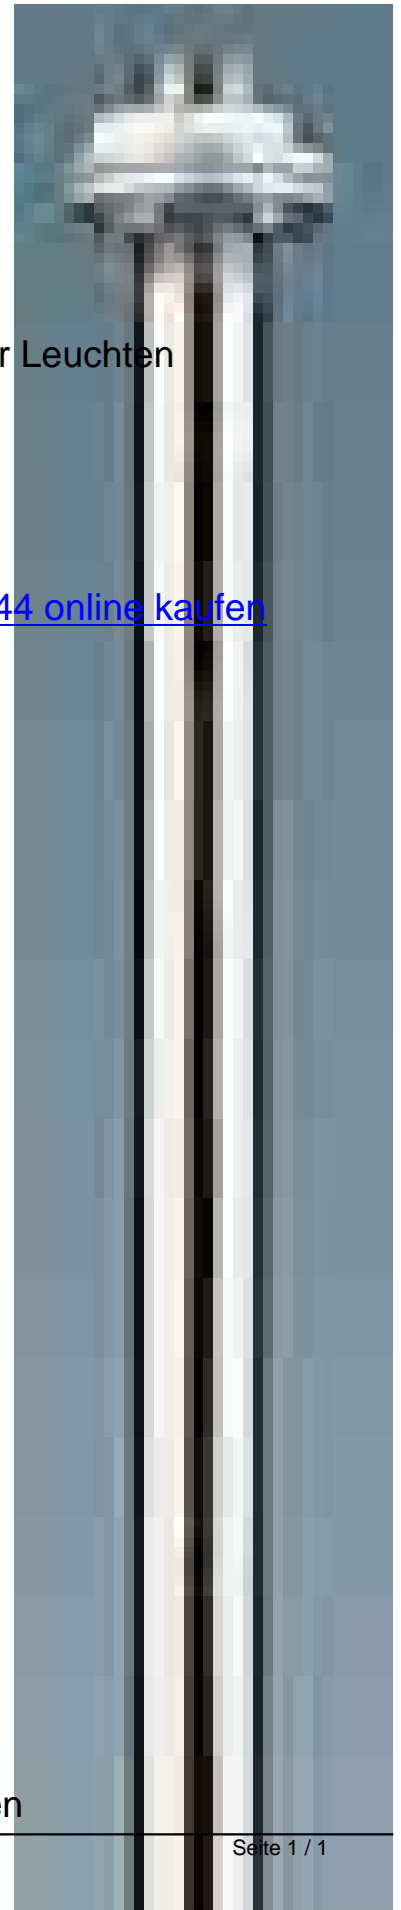

## Mechanical accessories for luminaires Chrome 981221.0044

### Allgemeine Informationen

Products_Model	ET1534503
EAN	4010319332279
Producer	RZB Zimmermann
Producer-Model	981221.0044
Producer-Typ	981221.0044
min. Order	
Class	Mechanisches Zubehör für Leuchten

### Technische Informationen

Farbe

[Mechanical accessories for luminaires Chrome 981221.0044 online kaufen](#)