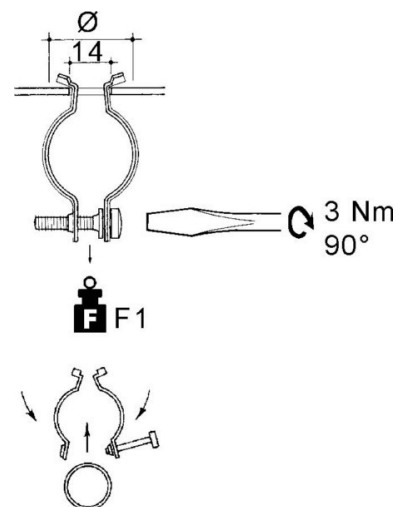

Tube clamp 47 mm Steel SSYHR-4751

Allgemeine Informationen

| | |
|----------------|---------------|
| Products_Model | ET0469733 |
| EAN | 4013339747924 |
| Producer | Niadax |
| Producer-Model | SSYHR-4751 |
| Producer-Typ | SSYHR-4751 |
| min. Order | |
| Class | Rohrschelle |

Technische Informationen

| | |
|------------------------------|-----------|
| Geeignet für Rohrdurchmesser | 47...51mm |
| Geschlossen | |
| Werkstoff | |
| Anreihbar | |
| Max. Anzahl der Rohre | |
| Befestigungsart | |
| Mit Einlage | |
| Farbe | |

[Tube clamp 47 mm Steel SSYHR-4751 online kaufen](#)