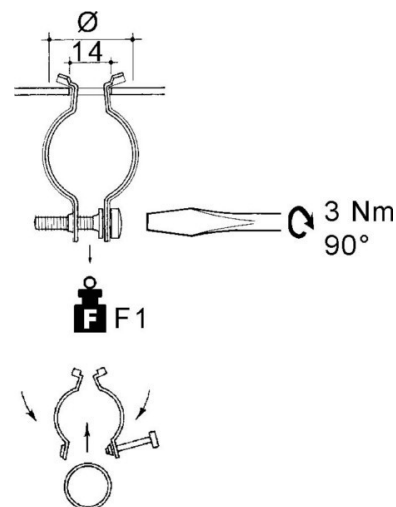

Tube clamp 47 mm Steel SSYHR-4751

Allgemeine Informationen

Products_Model	ET0469733
EAN	4013339747924
Producer	Niadax
Producer-Model	SSYHR-4751
Producer-Typ	SSYHR-4751
min. Order	
Class	Rohrschelle

Technische Informationen

Geeignet für Rohrdurchmesser	47...51mm
Geschlossen	
Werkstoff	
Anreihbar	
Max. Anzahl der Rohre	
Befestigungsart	
Mit Einlage	
Farbe	

[Tube clamp 47 mm Steel SSYHR-4751 online kaufen](#)