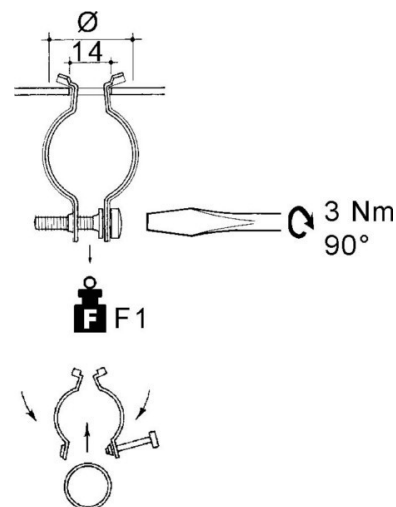

## Tube clamp 47 mm Steel SSYHR-4751

### Allgemeine Informationen

|                |               |
|----------------|---------------|
| Products_Model | ET0469733     |
| EAN            | 4013339747924 |
| Producer       | Niadax        |
| Producer-Model | SSYHR-4751    |
| Producer-Typ   | SSYHR-4751    |
| min. Order     |               |
| Class          | Rohrschelle   |

### Technische Informationen

|                              |           |
|------------------------------|-----------|
| Geeignet für Rohrdurchmesser | 47...51mm |
| Geschlossen                  |           |
| Werkstoff                    |           |
| Anreihbar                    |           |
| Max. Anzahl der Rohre        |           |
| Befestigungsart              |           |
| Mit Einlage                  |           |
| Farbe                        |           |

[Tube clamp 47 mm Steel SSYHR-4751 online kaufen](#)