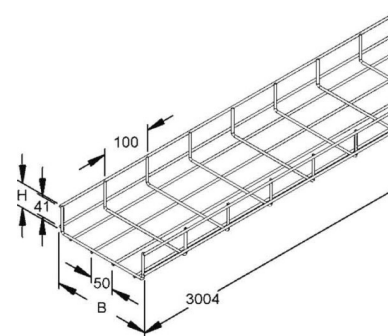

Mesh cable tray U-shape 60 mm 200 mm GRS 60.200 E3

Allgemeine Informationen

Products_Model	ET5401027
EAN	4013339801183
Producer	Niadax
Producer-Model	GRS 60.200 E3
Producer-Typ	GRS 60.200 E3
min. Order	
Class	Gitterrinne

Technische Informationen

Profilform	
Höhe	60mm
Breite	200mm
Drahtdurchmesser	4.5mm
Länge	3000mm
Ausführung	
Schraublose Verbinder	
Integrierte Trennwand	
Weitspann-Ausführung	
Geeignet für Funktionserhalt	
Werkstoff	
Rostfreier Stahl, gebeizt	
Werkstoffgüte	
Oberfläche	

[Mesh cable tray U-shape 60 mm 200 mm GRS 60.200 E3 online kaufen](#)