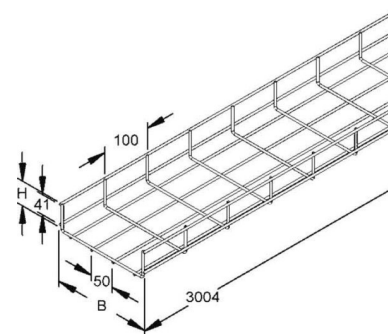

## Mesh cable tray U-shape 60 mm 200 mm GRS 60.200 E3

### Allgemeine Informationen

Products_Model	ET5401027
EAN	4013339801183
Producer	Niadax
Producer-Model	GRS 60.200 E3
Producer-Typ	GRS 60.200 E3
min. Order	
Class	Gitterrinne

### Technische Informationen

Profilform	
Höhe	60mm
Breite	200mm
Drahtdurchmesser	4.5mm
Länge	3000mm
Ausführung	
Schraublose Verbinder	
Integrierte Trennwand	
Weitspann-Ausführung	
Geeignet für Funktionserhalt	
Werkstoff	
Rostfreier Stahl, gebeizt	
Werkstoffgüte	
Oberfläche	