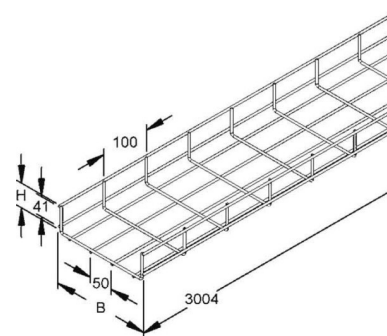

Mesh cable tray U-shape 60 mm 200 mm GRS 60.200 E3

Allgemeine Informationen

Products_Model	ET5401027
EAN	4013339801183
Producer	Niadax
Producer-Model	GRS 60.200 E3
Producer-Typ	GRS 60.200 E3
min. Order	
Class	Gitterrinne

Technische Informationen

Profilform	
Höhe	60mm
Breite	200mm
Drahtdurchmesser	4.5mm
Länge	3000mm
Ausführung	
Schraublose Verbinder	
Integrierte Trennwand	
Weitspann-Ausführung	
Geeignet für Funktionserhalt	
Werkstoff	
Rostfreier Stahl, gebeizt	
Werkstoffgüte	
Oberfläche	

[Mesh cable tray U-shape 60 mm 200 mm GRS 60.200 E3 online kaufen](#)