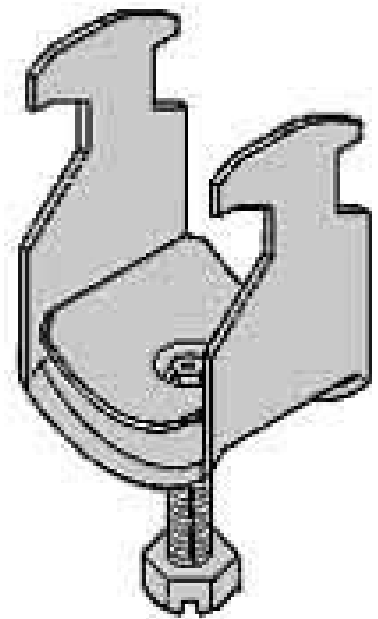

One-piece strut clamp 58 mm B 64 E3

Allgemeine Informationen

Products_Model	ET0422189
EAN	4013339083107
Producer	Niadax
Producer-Model	B 64 E3
Producer-Typ	B 64 E3
min. Order	
Class	Bügelschelle

Technische Informationen

Spannbereich	58...64mm
Max. Anzahl der Kabel	
Werkstoff Schelle	
Oberfläche Schelle	
Werkstoff Schraube	
Oberfläche Schraube	
Montageart	
Mit Kunststoffwanne	
Mit Metallwanne	
Halogenfrei	

[One-piece strut clamp 58 mm B 64 E3 online kaufen](#)