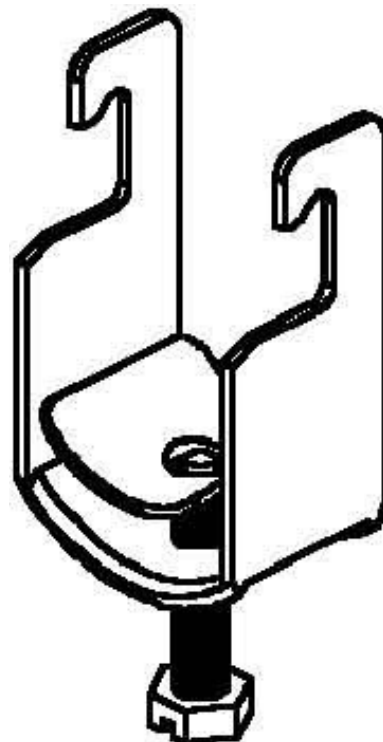

One-piece strut clamp 16 mm BU 18/2 E3

Allgemeine Informationen

Products_Model	ET0422169
EAN	4013339759200
Producer	Niedax
Producer-Model	BU 18/2 E3
Producer-Typ	BU 18/2 E3
min. Order	
Class	Bügelschelle

Technische Informationen

Spannbereich	16...18mm
Max. Anzahl der Kabel	
Werkstoff Schelle	
Oberfläche Schelle	
Werkstoff Schraube	
Oberfläche Schraube	
Montageart	
Mit Kunststoffwanne	
Mit Metallwanne	
Halogenfrei	

[One-piece strut clamp 16 mm BU 18/2 E3 online kaufen](#)