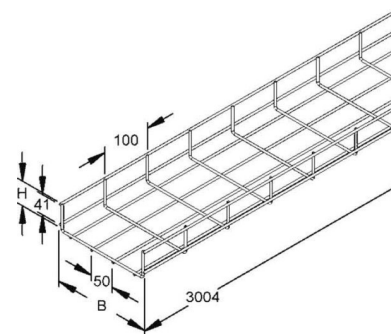

## Mesh cable tray U-shape 60 mm 150 mm GRS 60.150 E3

### Allgemeine Informationen

Products_Model	ET5401026
EAN	4013339801176
Producer	Niadax
Producer-Model	GRS 60.150 E3
Producer-Typ	GRS 60.150 E3
min. Order	
Class	Gitterrinne

### Technische Informationen

Profilform	
Höhe	60mm
Breite	150mm
Drahtdurchmesser	4mm
Länge	3000mm
Ausführung	
Schraublose Verbinder	
Integrierte Trennwand	
Weitspann-Ausführung	
Geeignet für Funktionserhalt	
Werkstoff	
Rostfreier Stahl, gebeizt	
Werkstoffgüte	
Oberfläche	

[Mesh cable tray U-shape 60 mm 150 mm GRS 60.150 E3 online kaufen](#)