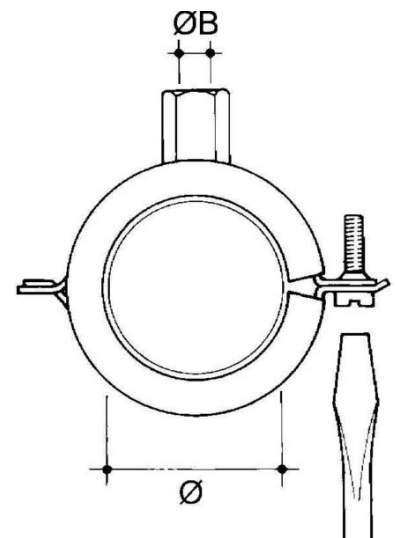

Tube clamp 20 mm Steel PCH-2022

Allgemeine Informationen

Products_Model	ET0469643
EAN	4013339756087
Producer	Niadax
Producer-Model	PCH-2022
Producer-Typ	PCH-2022
min. Order	
Class	Rohrschelle

Technische Informationen

Geeignet für Rohrdurchmesser	20...22mm
Geschlossen	
Werkstoff	
Anreihbar	
Max. Anzahl der Rohre	
Befestigungsart	
Mit Einlage	
Farbe	

[Tube clamp 20 mm Steel PCH-2022 online kaufen](#)