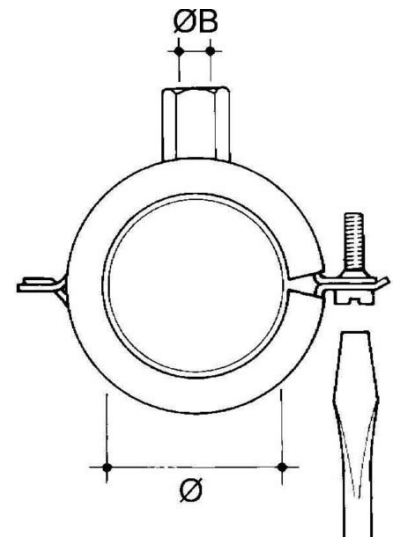

Tube clamp 20 mm Steel PCH-2022

Allgemeine Informationen

Products_Model	ET0469643
EAN	4013339756087
Producer	Niadax
Producer-Model	PCH-2022
Producer-Typ	PCH-2022
min. Order	
Class	Rohrschelle

Technische Informationen

Geeignet für Rohrdurchmesser	20...22mm
Geschlossen	
Werkstoff	
Anreihbar	
Max. Anzahl der Rohre	
Befestigungsart	
Mit Einlage	
Farbe	

[Tube clamp 20 mm Steel PCH-2022 online kaufen](#)