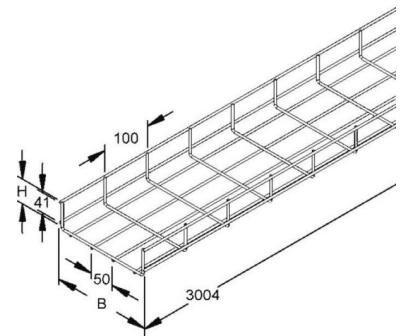

Mesh cable tray U-shape 60 mm 100 mm GRS 60.100/2ER

Allgemeine Informationen

Products_Model	ET5401024
EAN	4013339925315
Producer	Niadax
Producer-Model	GRS 60.100/2 E3
Producer-Typ	GRS 60.100/2ER
min. Order	
Class	Gitterrinne

Technische Informationen

Profilform	
Höhe	60mm
Breite	100mm
Drahtdurchmesser	4mm
Länge	3000mm
Ausführung	
Schraublose Verbinder	
Integrierte Trennwand	
Weitspann-Ausführung	
Geeignet für Funktionserhalt	
Werkstoff	
Rostfreier Stahl, gebeizt	
Werkstoffgüte	
Oberfläche	

[Mesh cable tray U-shape 60 mm 100 mm GRS 60.100/2ER online kaufen](#)