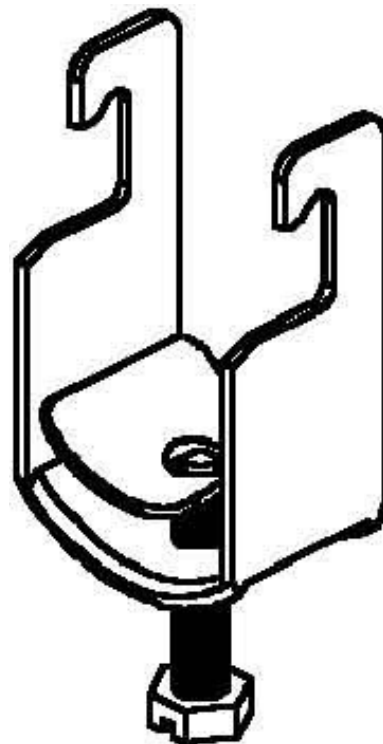

One-piece strut clamp 90 mm BU 100

Allgemeine Informationen

Products_Model	ET0422069
EAN	4013339066605
Producer	Niedax
Producer-Model	BU 100
Producer-Typ	BU 100
min. Order	
Class	Bügelschelle

Technische Informationen

Spannbereich	90...100mm
Max. Anzahl der Kabel	
Werkstoff Schelle	
Oberfläche Schelle	
Werkstoff Schraube	
Oberfläche Schraube	
Montageart	
Mit Kunststoffwanne	
Mit Metallwanne	
Halogenfrei	

[One-piece strut clamp 90 mm BU 100 online kaufen](#)