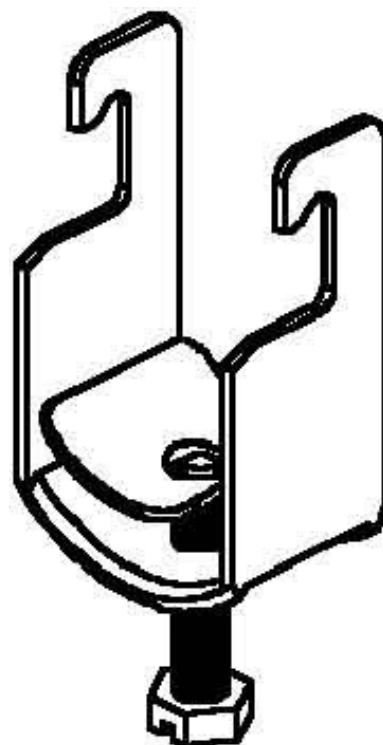

One-piece strut clamp 90 mm BU 100

Allgemeine Informationen

Products_Model	ET0422069
EAN	4013339066605
Producer	Niedax
Producer-Model	BU 100
Producer-Typ	BU 100
min. Order	
Class	Bügelschelle

Technische Informationen

Spannbereich	90...100mm
Max. Anzahl der Kabel	
Werkstoff Schelle	
Oberfläche Schelle	
Werkstoff Schraube	
Oberfläche Schraube	
Montageart	
Mit Kunststoffwanne	
Mit Metallwanne	
Halogenfrei	

[One-piece strut clamp 90 mm BU 100 online kaufen](#)