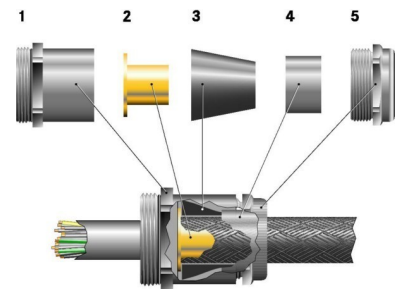

## Cable screw gland 52106990

### Allgemeine Informationen

Products_Model	ET0304442
EAN	4044773168457
Producer	Lapp Zubehör
Producer-Model	52106990
Producer-Typ	SHVE-M 20 #52106990
min. Order	
Class	Kabelverschraubung

### Technische Informationen

[Cable screw gland 52106990 online kaufen](#)