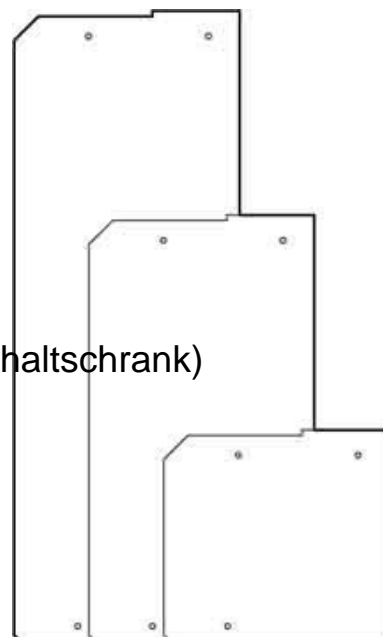

## Side/back panel (switchgear cabinet) 015541

### Allgemeine Informationen

Products_Model	ET0744768
EAN	4015080155416
Producer	Eaton (Moeller)
Producer-Model	015541
Producer-Typ	SWRL25-ID
min. Order	
Class	Sockel/Socketelement (Schaltschrank)

### Technische Informationen

Ausführung	
Werkstoff	
Farbe	
Höhe	500mm
Tiefe	300mm
Geeignet für Gehäusebaubreite	0mm
Geeignet für Gehäusebautiefe	300mm
Geeignet für Be-/Entlüftung	
Geeignet für Außenaufstellung	
Geeignet für Kabelrangierung	