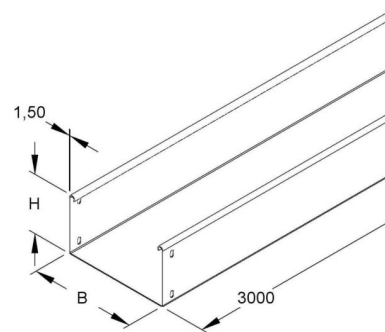

Cable tray/wide span cable tray 110 mm 200 mm RSU 110.200

Allgemeine Informationen

Products_Model	ET5401623
EAN	4013339246106
Producer	Niadax
Producer-Model	RSU 110.200
Producer-Typ	RSU 110.200
min. Order	
Class	Kabelrinne/Weitspannkabelrinne

Technische Informationen

Höhe	110mm
Breite	200mm
Länge	3000mm
Seitenlochung	
Montagelochung im Boden	
Ausführung	
Weitspann-Ausführung	
Werkstoff	
Rostfreier Stahl, gebeizt	
Werkstoffgüte	
Oberfläche	
Farbe	

[Cable tray/wide span cable tray 110 mm 200 mm RSU 110.200 online kaufen](#)