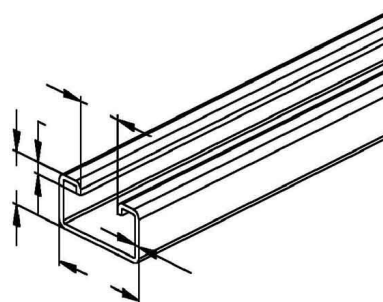

Support/Profile rail 500 mm 48 mm 26 mm 2991/500 FL

Allgemeine Informationen

Products_Model	ET5400751
EAN	4013339193905
Producer	Niedax
Producer-Model	2991/500 FL
Producer-Typ	2991/500 FL
min. Order	
Class	Stiel/Profilschiene

Technische Informationen

Länge	500mm
Breite	48mm
Höhe	26mm
Schlitzbreite	22mm
Materialstärke	2.5mm
Profilform	
Ausführung	
Art der Lochung	
Lochbreite	11.5mm
Mit Zahnung	
Abbrechbar	
Geeignet für Funktionserhalt	
Werkstoff	
Werkstoffgüte	
Oberfläche	
Farbe	

[Support/Profile rail 500 mm 48 mm 26 mm 2991/500 FL online kaufen](#)