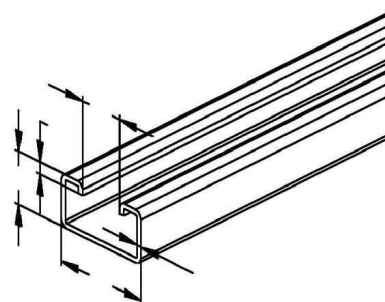

Support/Profile rail 500 mm 48 mm 26 mm 2991/500 FL

Allgemeine Informationen

Products_Model	ET5400751
EAN	4013339193905
Producer	Niedax
Producer-Model	2991/500 FL
Producer-Typ	2991/500 FL
min. Order	
Class	Stiel/Profilschiene

Technische Informationen

Länge	500mm
Breite	48mm
Höhe	26mm
Schlitzbreite	22mm
Materialstärke	2.5mm
Profilform	
Ausführung	
Art der Lochung	
Lochbreite	11.5mm
Mit Zahnung	
Abbrechbar	
Geeignet für Funktionserhalt	
Werkstoff	
Werkstoffgüte	
Oberfläche	
Farbe	

[Support/Profile rail 500 mm 48 mm 26 mm 2991/500 FL online kaufen](#)