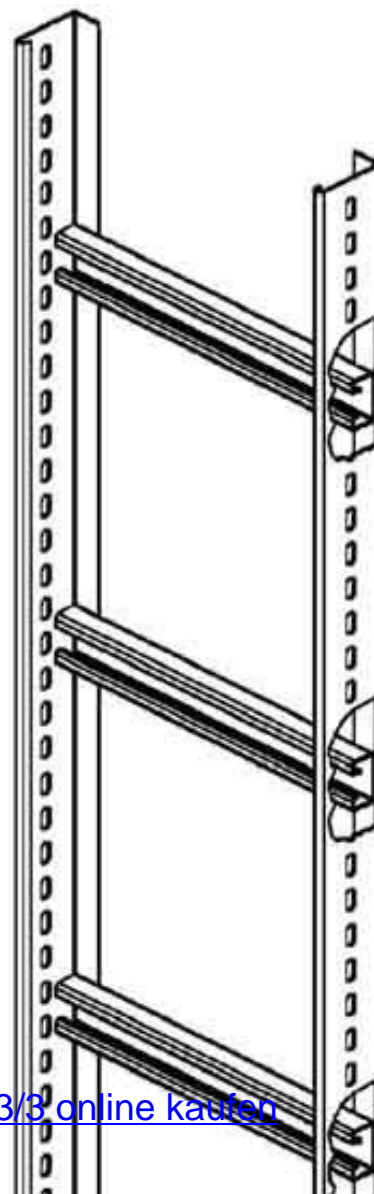

## Vertical cable ladder 60 mm 200 mm 3000 mm STM 60.203/3

### Allgemeine Informationen

Products_Model	ET5401811
EAN	4013339886401
Producer	Niadax
Producer-Model	STM 60.203/3
Producer-Typ	STM 60.203/3
min. Order	
Class	Steigetrasse

### Technische Informationen

Steigetrassenhöhe	60mm
Steigetrassenbreite	200mm
Länge	3000mm
Seitenlochung	
Sprossenabstand	300mm
Ausführung der Sprosse	
Ausführung der Seitenwand	
Werkstoff	
Rostfreier Stahl, gebeizt	
Werkstoffgüte	
Oberfläche	
Farbe	