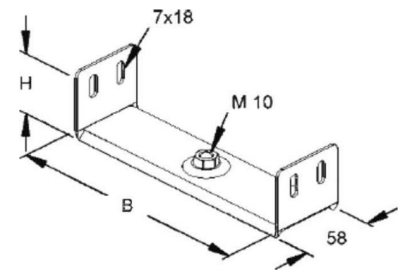

## Wall- and ceiling bracket for cable support system RTU 60.150

### Allgemeine Informationen

Products_Model	ET5401696
EAN	4013339198900
Producer	Niadax
Producer-Model	RTU 60.150
Producer-Typ	RTU 60.150

min. Order

Class Wand- und Deckenbügel für Kabeltragsystem

### Technische Informationen

Geeignet für Rinnen-/Leiterbreit 150mm

Geeignet für max. Rinnen-/Leiterhöhe 60mm

Ausführung

Geeignet für Gitterrinne

Geeignet für Kabelleiter

Geeignet für Kabelrinne

Rinnenbefestigung