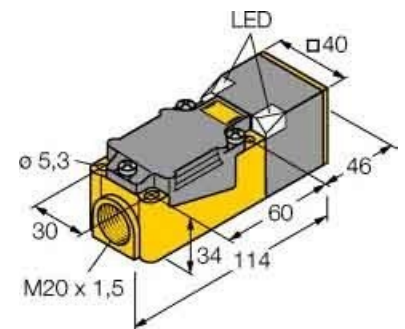

Inductive proximity switch 1623500

Allgemeine Informationen

Products_Model	ET6305123
EAN	4047101078848
Producer	Turck
Producer-Model	1623500
Producer-Typ	Bi15U-CP40-AP6X2
min. Order	
Class	Induktiver Näherungsschalter

Technische Informationen

[Inductive proximity switch 1623500 online kaufen](#)