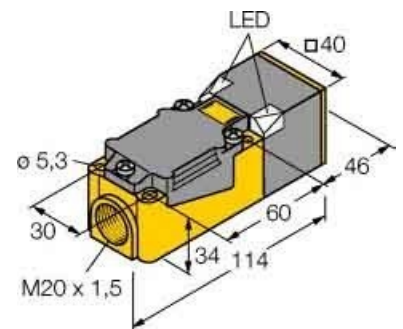

Inductive proximity switch 1623500

Allgemeine Informationen

Products_Model	ET6305123
EAN	4047101078848
Producer	Turck
Producer-Model	1623500
Producer-Typ	Bi15U-CP40-AP6X2
min. Order	
Class	Induktiver Näherungsschalter

Technische Informationen

[Inductive proximity switch 1623500 online kaufen](#)