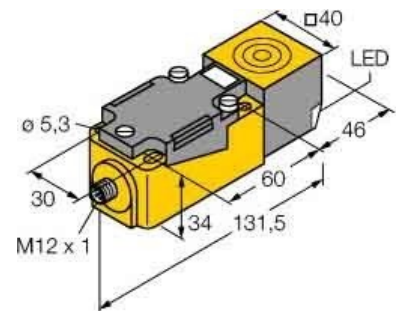

Inductive proximity switch 1625835

Allgemeine Informationen

Products_Model	ET6305516
EAN	4047101080117
Producer	Turck
Producer-Model	1625835
Producer-Typ	Ni50UCP40AP6X2H1141
min. Order	
Class	Induktiver Näherungsschalter

Technische Informationen

[Inductive proximity switch 1625835 online kaufen](#)