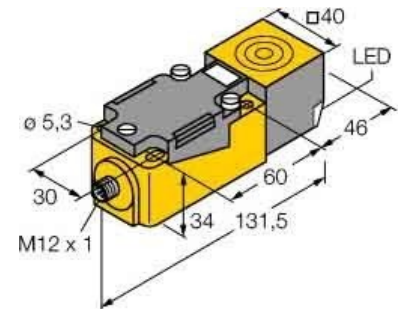

Inductive proximity switch 1625835

Allgemeine Informationen

Products_Model	ET6305516
EAN	4047101080117
Producer	Turck
Producer-Model	1625835
Producer-Typ	Ni50UCP40AP6X2H1141
min. Order	
Class	Induktiver Näherungsschalter

Technische Informationen

[Inductive proximity switch 1625835 online kaufen](#)