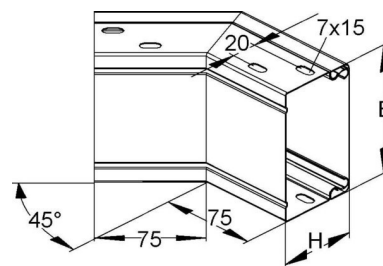

Outer corner for installation duct 60 mm 200 mm LEAB 60.200

Allgemeine Informationen

Products_Model	ET5200879
EAN	4013339535101
Producer	Niadax
Producer-Model	LEAB 60.200
Producer-Typ	LEAB 60.200
min. Order	
Class	Außeneck für Leitungsführungskanal

Technische Informationen

Höhe	60mm
Breite	200mm
Ausführung	
Winkel	45...45°
Werkstoff	
Halogenfrei	
Oberfläche	
Farbe	
Schutzfolie	
Befestigungsart	

[Outer corner for installation duct 60 mm 200 mm LEAB 60.200 online kaufen](#)