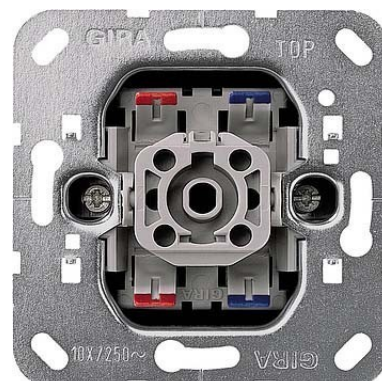

Switch 2-pole switch Rocker/button Basic element 011200

Allgemeine Informationen

Products_Model	ET0877203
EAN	4010337112006
Producer	Gira
Producer-Model	011200
Producer-Typ	011200
min. Order	
Class	Installationsschalter

Technische Informationen

Schaltungsart	
Bedienungsart	
Zusammenstellung	
Anzahl der Module (bei Modulbauweise)	
Tastschalter	
Anzahl der Betätigungswippen	
Montageart	
Befestigungsart	
Werkstoff	
Werkstoffgüte	
Halogenfrei	
Oberfläche	
Ausführung der Oberfläche	
Farbe	
Beleuchtungsfunktion	
Geeignet für Schutzart (IP)	
Nennspannung	230V
Bemessungsstrom	10A
Rückmeldekontakt	
Anschlussart	
Waschmaschinenschalter	

[Switch 2-pole switch Rocker/button Basic element 011200 online kaufen](#)