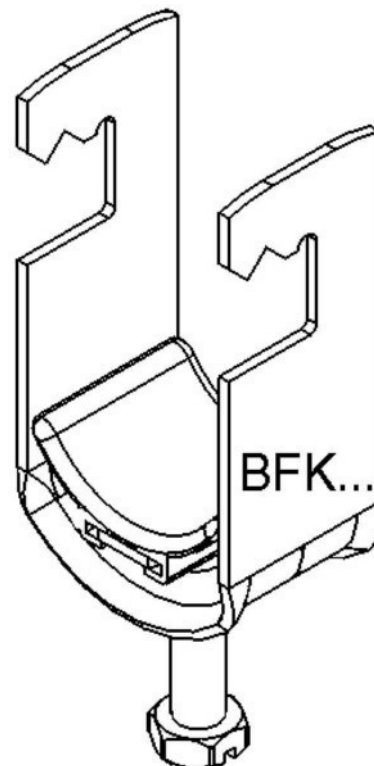

One-piece strut clamp 82 mm BFK 90

Allgemeine Informationen

Products_Model	ET0469182
EAN	4013339094707
Producer	Niadax
Producer-Model	BFK 90
Producer-Typ	BFK 90
min. Order	
Class	Bügelschelle

Technische Informationen

Spannbereich	82...90mm
Max. Anzahl der Kabel	
Werkstoff Schelle	
Oberfläche Schelle	
Werkstoff Schraube	
Oberfläche Schraube	
Montageart	
Mit Kunststoffwanne	
Mit Metallwanne	
Halogenfrei	

[One-piece strut clamp 82 mm BFK 90 online kaufen](#)