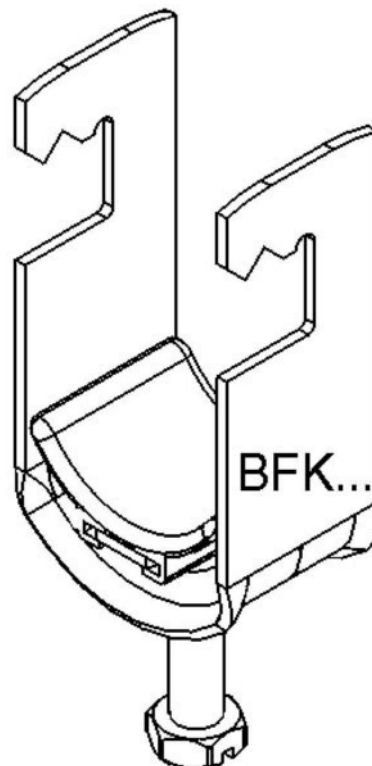

One-piece strut clamp 82 mm BFK 90

Allgemeine Informationen

Products_Model	ET0469182
EAN	4013339094707
Producer	Niadax
Producer-Model	BFK 90
Producer-Typ	BFK 90
min. Order	
Class	Bügelschelle

Technische Informationen

Spannbereich	82...90mm
Max. Anzahl der Kabel	
Werkstoff Schelle	
Oberfläche Schelle	
Werkstoff Schraube	
Oberfläche Schraube	
Montageart	
Mit Kunststoffwanne	
Mit Metallwanne	
Halogenfrei	

[One-piece strut clamp 82 mm BFK 90 online kaufen](#)