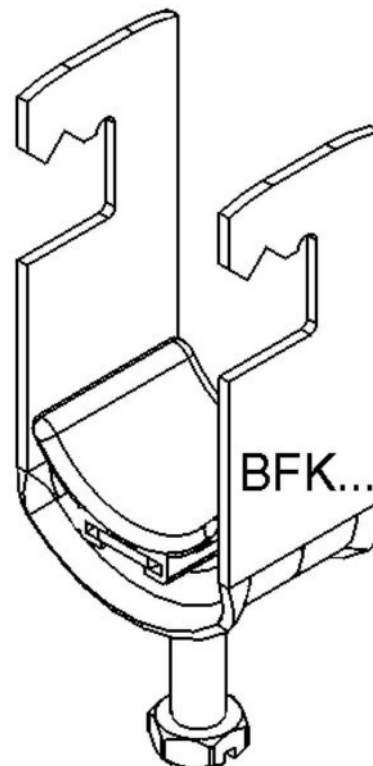

## One-piece strut clamp 82 mm BFK 90

### Allgemeine Informationen

Products_Model	ET0469182
EAN	4013339094707
Producer	Niadax
Producer-Model	BFK 90
Producer-Typ	BFK 90
min. Order	
Class	Bügelschelle

### Technische Informationen

Spannbereich	82...90mm
Max. Anzahl der Kabel	
Werkstoff Schelle	
Oberfläche Schelle	
Werkstoff Schraube	
Oberfläche Schraube	
Montageart	
Mit Kunststoffwanne	
Mit Metallwanne	
Halogenfrei	