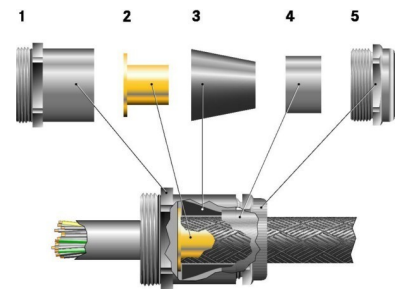

Cable screw gland 52107000

Allgemeine Informationen

Products_Model	ET0304444
EAN	4044773168389
Producer	Lapp Zubehör
Producer-Model	52107000
Producer-Typ	SHVE-M 25 #52107000
min. Order	
Class	Kabelverschraubung

Technische Informationen

[Cable screw gland 52107000 online kaufen](#)