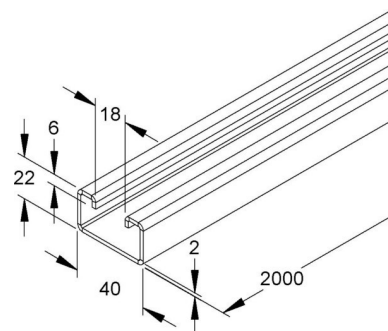

Support/Profile rail 2000 mm 55212

Allgemeine Informationen

Products_Model	ET0304744
EAN	4011126042658
Producer	Kleinhuis
Producer-Model	4528/2
Producer-Typ	4528/2
min. Order	
Class	Stiel/Profilschiene

Technische Informationen

Länge	2000mm
Materialstärke	2mm
Profilform	
Ausführung	
Art der Lochung	
Mit Zahnung	
Werkstoff	
Werkstoffgüte	
Oberfläche	

[Support/Profile rail 2000 mm 55212 online kaufen](#)