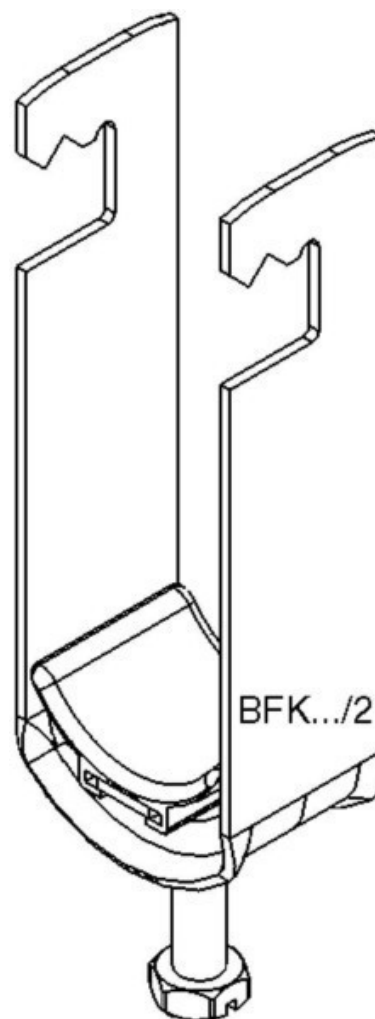

## One-piece strut clamp 18 mm BFK 22/2

### Allgemeine Informationen

Products_Model	ET0469167
EAN	4013339095209
Producer	Niadax
Producer-Model	BFK 22/2
Producer-Typ	BFK 22/2
min. Order	
Class	Bügelschelle

### Technische Informationen

Spannbereich	18...22mm
Max. Anzahl der Kabel	
Werkstoff Schelle	
Oberfläche Schelle	
Werkstoff Schraube	
Oberfläche Schraube	
Montageart	
Mit Kunststoffwanne	
Mit Metallwanne	
Halogenfrei	

[One-piece strut clamp 18 mm BFK 22/2 online kaufen](#)