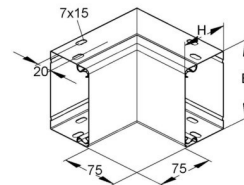

## Inner corner for installation duct 60 mm 100 mm LEIC 60.100

### Allgemeine Informationen

Products_Model	ET5200897
EAN	4013339533305
Producer	Niadax
Producer-Model	LEIC 60.100
Producer-Typ	LEIC 60.100
min. Order	
Class	Inneneck für Leitungsführungskanal

### Technische Informationen

Höhe	60mm
Breite	100mm
Ausführung	
Winkel	90...90°
Werkstoff	
Halogenfrei	
Oberfläche	
Farbe	
Schutzfolie	
Befestigungsart	

[Inner corner for installation duct 60 mm 100 mm LEIC 60.100 online kaufen](#)