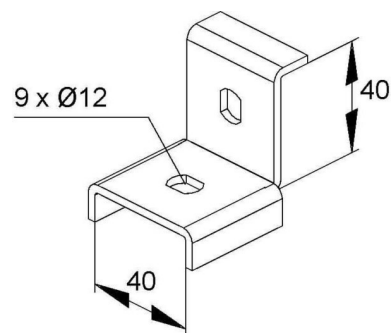

## Coupler for support/profile rail C-profile Other TWV 40/40

### Allgemeine Informationen

Products_Model	ET0469772
EAN	4013339159604
Producer	Niadax
Producer-Model	TWV 40/40
Producer-Typ	TWV 40/40
min. Order	
Class	Verbinder für Stiel/Profilschiene