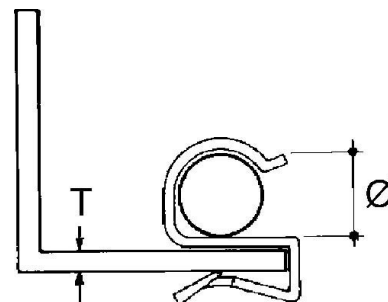

Fixing clamp Clamp Conduit/cable ECL-2532

Allgemeine Informationen

Products_Model	ET0469292
EAN	4013339751723
Producer	Niadax
Producer-Model	ECL-2532
Producer-Typ	ECL-2532
min. Order	
Class	Befestigungsklammer

Technische Informationen

Befestigungsart	
Anschlussart/-bauteil	
Geeignet für Flanschstärke	8...12mm
Rohr-/Kabeldurchmesser	25...32mm
Scharnierend	
Scharnier justierbar	
Werkstoff	
Oberfläche	

[Fixing clamp Clamp Conduit/cable ECL-2532 online kaufen](#)