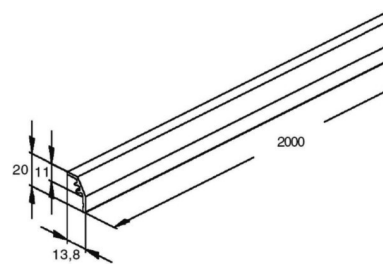

Niedax Konvektionsgitterprofil GKG 2000 W

Allgemeine Informationen

Artikelnummer	ET5200728
EAN	4013339464906
Hersteller	Niedax
Hersteller-ArtNr	GKG 2000 W
Hersteller-Typ	GKG 2000 W
Verpackungseinheit	2 Meter
Artikelklasse	Gitterlamelle für Geräteeinbaukanal

Technische Informationen

Länge	2000mm
Werkstoff	
Werkstoffgüte	
Halogenfrei	
Oberfläche	
Farbe	
RAL-Nummer	

Niedax Konvektionsgitterprofil GKG 2000 W Länge 2000mm, Werkstoff Aluminium, Werkstoffgüte sonstige, Halogenfrei, Oberfläche anodisiert/eloxiert, Farbe cremeweiß, RAL-Nummer 9001,