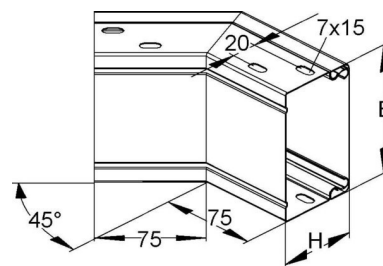

Outer corner for installation duct 60 mm 100 mm LEAB 60.100

Allgemeine Informationen

Products_Model	ET5200877
EAN	4013339534906
Producer	Niadax
Producer-Model	LEAB 60.100
Producer-Typ	LEAB 60.100
min. Order	
Class	Außeneck für Leitungsführungskanal

Technische Informationen

Höhe	60mm
Breite	100mm
Ausführung	
Winkel	45...45°
Werkstoff	
Halogenfrei	
Oberfläche	
Farbe	
Schutzfolie	
Befestigungsart	

[Outer corner for installation duct 60 mm 100 mm LEAB 60.100 online kaufen](#)