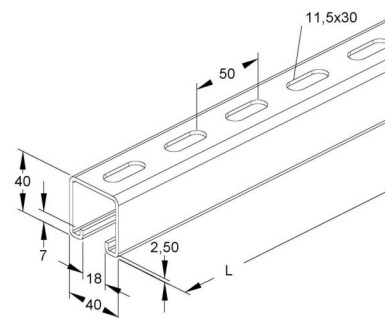

Support/Profile rail 6000 mm 40 mm 40 mm 2988/6 BO

Allgemeine Informationen

Products_Model	ET0468812
EAN	4013339044603
Producer	Niadax
Producer-Model	2988/6 BO
Producer-Typ	2988/6 BO
min. Order	
Class	Stiel/Profilschiene

Technische Informationen

Länge	6000mm
Breite	40mm
Höhe	40mm
Schlitzbreite	18mm
Materialstärke	2.5mm
Profilform	
Ausführung	
Art der Lochung	
Mit Zahnung	
Abbrechbar	
Geeignet für Funktionserhalt	
Werkstoff	
Werkstoffgüte	
Oberfläche	
Farbe	

[Support/Profile rail 6000 mm 40 mm 40 mm 2988/6 BO online kaufen](#)