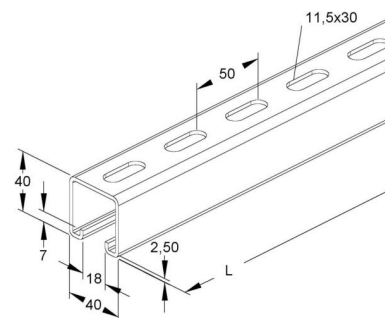

## Support/Profile rail 6000 mm 40 mm 40 mm 2988/6 BO

### Allgemeine Informationen

Products_Model	ET0468812
EAN	4013339044603
Producer	Niadax
Producer-Model	2988/6 BO
Producer-Typ	2988/6 BO
min. Order	
Class	Stiel/Profilschiene

### Technische Informationen

Länge	6000mm
Breite	40mm
Höhe	40mm
Schlitzbreite	18mm
Materialstärke	2.5mm
Profilform	
Ausführung	
Art der Lochung	
Mit Zahnung	
Abbrechbar	
Geeignet für Funktionserhalt	
Werkstoff	
Werkstoffgüte	
Oberfläche	
Farbe	

[Support/Profile rail 6000 mm 40 mm 40 mm 2988/6 BO online kaufen](#)