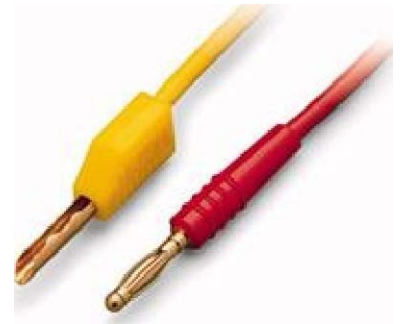

Test plug terminal block Other 1 210-136

Allgemeine Informationen

Products_Model	ET0470449
EAN	4017332267045
Producer	WAGO Kontakttechnik
Producer-Model	210-136
Producer-Typ	210-136
min. Order	
Class	Prüfstecker

Technische Informationen

Anschlussart

Polzahl

Mit Anschlussschnur

Anreihbar

Verriegelbar

Farbe

[Test plug terminal block Other 1 210-136 online kaufen](#)