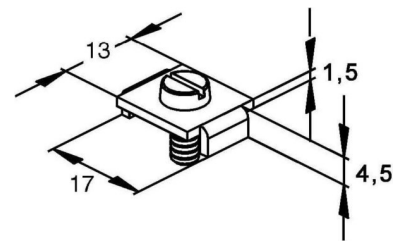

T-nut for channels Steel 4 GU 204/10

Allgemeine Informationen

Products_Model	ET0469422
EAN	4013339114801
Producer	Niadax
Producer-Model	GU 204/10
Producer-Typ	GU 204/10
min. Order	
Class	Gleitmutter

Technische Informationen

Werkstoff
Oberfläche
Gewindemaß metrisch
Mit Feder

[T-nut for channels Steel 4 GU 204/10 online kaufen](#)