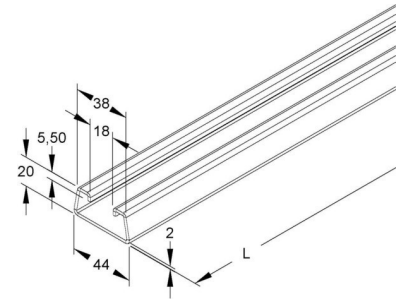

Support/Profile rail 2000 mm 44 mm 20 mm 2985/2 FO

Allgemeine Informationen

Products_Model	ET0468801
EAN	4013339043200
Producer	Niadax
Producer-Model	2985/2 FO
Producer-Typ	2985/2 FO
min. Order	
Class	Stiel/Profilschiene

Technische Informationen

Länge	2000mm
Breite	44mm
Höhe	20mm
Schlitzbreite	18mm
Materialstärke	2mm
Profilform	
Ausführung	
Art der Lochung	
Mit Zahnung	
Abbrechbar	
Geeignet für Funktionserhalt	
Werkstoff	
Werkstoffgüte	
Oberfläche	
Farbe	

[Support/Profile rail 2000 mm 44 mm 20 mm 2985/2 FO online kaufen](#)