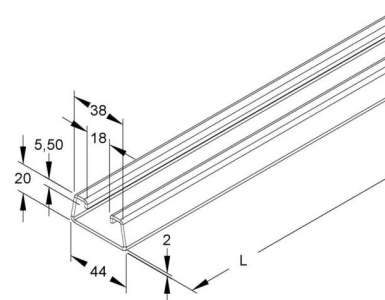

Support/Profile rail 2000 mm 44 mm 20 mm 2985/2 FO

Allgemeine Informationen

Products_Model	ET0468801
EAN	4013339043200
Producer	Niadax
Producer-Model	2985/2 FO
Producer-Typ	2985/2 FO
min. Order	
Class	Stiel/Profilschiene

Technische Informationen

Länge	2000mm
Breite	44mm
Höhe	20mm
Schlitzbreite	18mm
Materialstärke	2mm
Profilform	
Ausführung	
Art der Lochung	
Mit Zahnung	
Abbrechbar	
Geeignet für Funktionserhalt	
Werkstoff	
Werkstoffgüte	
Oberfläche	
Farbe	

[Support/Profile rail 2000 mm 44 mm 20 mm 2985/2 FO online kaufen](#)