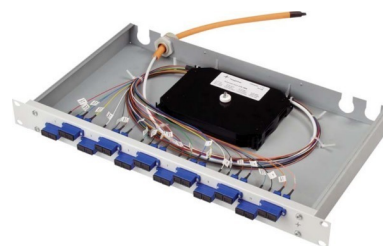

Patch panel fibre optic 24 24 H02030B9034

Allgemeine Informationen

Products_Model	ET4514140
EAN	4018359308414
Producer	Telegärtner
Producer-Model	100021902
Producer-Typ	H02030B9034
min. Order	
Class	Patchpanel LWL

Technische Informationen

Geeignet für Anzahl Kupplunge

Mit Anzahl Kupplungen/Adapter

Mit Frontplatte

Mit Gehäuse

Mit Pigtails

Faserart

Faserklasse

Steckverbindertyp außen

Farbe

RAL-Nummer

Montageart

Anzahl der Höheneinheiten (HE)

Höhe 44mm

Breite 482mm

Tiefe 265mm