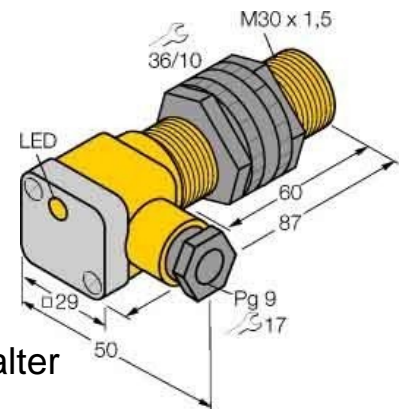

## Inductive proximity switch 46595

### Allgemeine Informationen

Products_Model	ET6305110
EAN	4047101102420
Producer	Turck
Producer-Model	46595
Producer-Typ	Bi10-P30SK-AP6X
min. Order	
Class	Induktiver Näherungsschalter

### Technische Informationen

[Inductive proximity switch 46595 online kaufen](#)