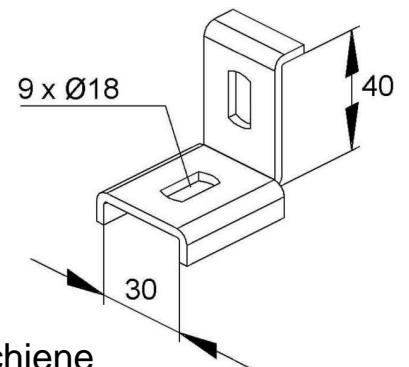

## Coupler for support/profile rail C-profile Other TWV 40/30

### Allgemeine Informationen

Products_Model	ET0469771
EAN	4013339160402
Producer	Niadax
Producer-Model	TWV 40/30
Producer-Typ	TWV 40/30
min. Order	
Class	Verbinder für Stiel/Profilschiene

### Technische Informationen

Geeignet für

Ausführung

Mit Schraubzubehör

Werkstoff

Werkstoffgüte

Oberfläche

[Coupler for support/profile rail C-profile Other TWV 40/30 online kaufen](#)