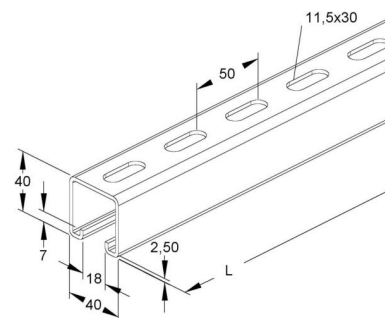

Support/Profile rail 2000 mm 40 mm 40 mm 2988/2 FO

Allgemeine Informationen

Products_Model	ET0468809
EAN	4013339044900
Producer	Niadax
Producer-Model	2988/2 FO
Producer-Typ	2988/2 FO
min. Order	
Class	Stiel/Profilschiene

Technische Informationen

Länge	2000mm
Breite	40mm
Höhe	40mm
Schlitzbreite	18mm
Materialstärke	2.5mm
Profilform	
Ausführung	
Art der Lochung	
Mit Zahnung	
Abbrechbar	
Geeignet für Funktionserhalt	
Werkstoff	
Werkstoffgüte	
Oberfläche	
Farbe	

[Support/Profile rail 2000 mm 40 mm 40 mm 2988/2 FO online kaufen](#)