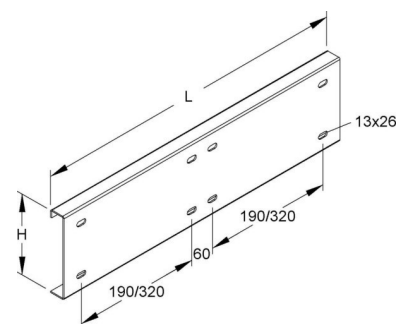

Connector for cable support system WSVS 200.800

Allgemeine Informationen

Products_Model	ET5402234
EAN	4013339308507
Producer	Niadax
Producer-Model	WSVS 200.800
Producer-Typ	WSVS 200.800
min. Order	
Class	Verbinder für Kabeltragsystem

Technische Informationen

Ausführung	Gelenkverbinder horizontal
	Gelenkverbinder vertikal
Verbindungsart	
Geeignet für Gitterrinne	
Geeignet für Kabelleiter	
Geeignet für Kabelrinne	
Geeignet für Kabeltragsystemhöhe	200mm
Werkstoff	Rostfreier Stahl, gebeizt
Werkstoffgüte	
Oberfläche	
Farbe	