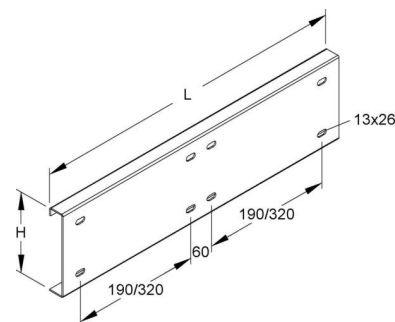

Connector for cable support system WSVS 200.800

Allgemeine Informationen

Products_Model	ET5402234
EAN	4013339308507
Producer	Niadax
Producer-Model	WSVS 200.800
Producer-Typ	WSVS 200.800
min. Order	
Class	Verbinder für Kabeltragsystem

Technische Informationen

Ausführung	Gelenkverbinder horizontal
	Gelenkverbinder vertikal
Verbindungsart	
Geeignet für Gitterrinne	
Geeignet für Kabelleiter	
Geeignet für Kabelrinne	
Geeignet für Kabeltragsystemhöhe	200mm
Werkstoff	Rostfreier Stahl, gebeizt
Werkstoffgüte	
Oberfläche	
Farbe	