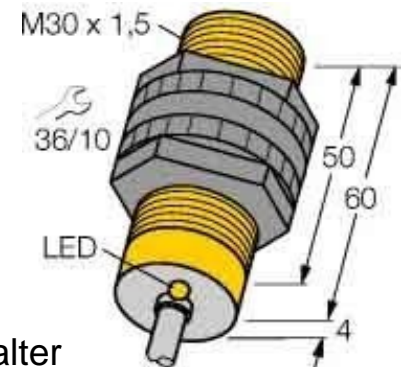

Inductive proximity switch 46590

Allgemeine Informationen

Products_Model	ET6305113
EAN	4047101102246
Producer	Turck
Producer-Model	46590
Producer-Typ	Bi10-S30-AP6X
min. Order	
Class	Induktiver Näherungsschalter

Technische Informationen

[Inductive proximity switch 46590 online kaufen](#)