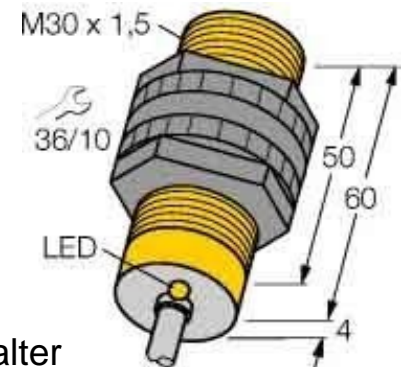

## Inductive proximity switch 46590

### Allgemeine Informationen

Products_Model	ET6305113
EAN	4047101102246
Producer	Turck
Producer-Model	46590
Producer-Typ	Bi10-S30-AP6X
min. Order	
Class	Induktiver Näherungsschalter