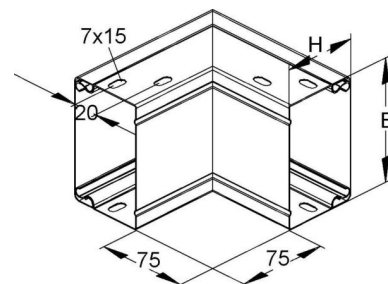

## Outer corner for installation duct 60 mm 100 mm LEAC 60.100

### Allgemeine Informationen

Products_Model	ET5200881
EAN	4013339533701
Producer	Niadax
Producer-Model	LEAC 60.100
Producer-Typ	LEAC 60.100
min. Order	
Class	Außeneck für Leitungsführungskanal

### Technische Informationen

Höhe	60mm
Breite	100mm
Ausführung	
Winkel	90...90°
Werkstoff	
Halogenfrei	
Oberfläche	
Farbe	
Schutzfolie	
Befestigungsart	

[Outer corner for installation duct 60 mm 100 mm LEAC 60.100 online kaufen](#)