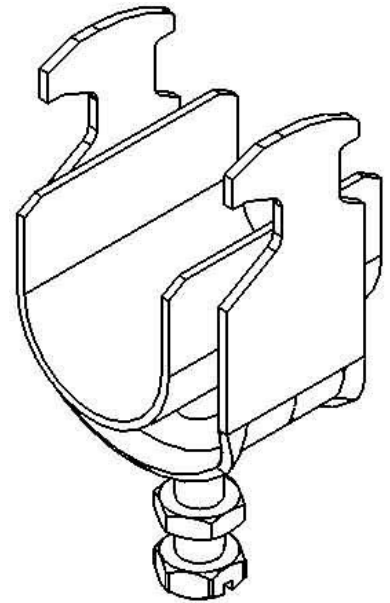

One-piece strut clamp 14 mm DRS 14

Allgemeine Informationen

Products_Model	ET0469285
EAN	4013339102808
Producer	Niadax
Producer-Model	DRS 14 E3
Producer-Typ	DRS 14 E3
min. Order	
Class	Bügelschelle

Technische Informationen

Spannbereich	14...14mm
Max. Anzahl der Kabel	
Werkstoff Schelle	
Oberfläche Schelle	
Werkstoff Schraube	
Oberfläche Schraube	
Montageart	
Mit Kunststoffwanne	
Mit Metallwanne	
Halogenfrei	

[One-piece strut clamp 14 mm DRS 14 online kaufen](#)