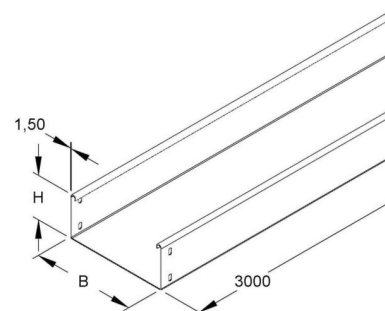

Cable tray/wide span cable tray 85 mm 300 mm RSU 85.300

Allgemeine Informationen

Products_Model	ET5401633
EAN	4013339235704
Producer	Niadax
Producer-Model	RSU 85.300
Producer-Typ	RSU 85.300
min. Order	
Class	Kabelrinne/Weitspannkabelrinne

Technische Informationen

Höhe	85mm
Breite	300mm
Länge	3000mm
Seitenlochung	
Montagelochung im Boden	
Ausführung	
Weitspann-Ausführung	
Geeignet für Funktionserhalt	
Werkstoff	
Rostfreier Stahl, gebeizt	
Werkstoffgüte	
Oberfläche	
Farbe	

[Cable tray/wide span cable tray 85 mm 300 mm RSU 85.300 online kaufen](#)