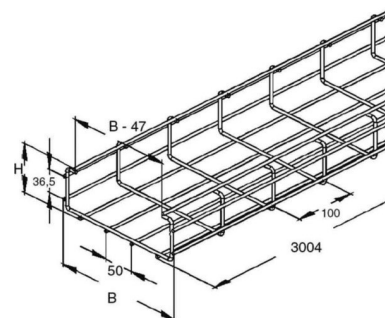

Mesh cable tray C-shape 60 mm 200 mm GRC 60.200 E3

Allgemeine Informationen

Products_Model	ET5401003
EAN	4013339846825
Producer	Niadax
Producer-Model	GRC 60.200 E3
Producer-Typ	GRC 60.200 E3
min. Order	
Class	Gitterrinne

Technische Informationen

Profilform	
Höhe	60mm
Breite	200mm
Drahtdurchmesser	4.5mm
Länge	3000mm
Ausführung	
Schraublose Verbinder	
Integrierte Trennwand	
Weitspann-Ausführung	
Geeignet für Funktionserhalt	
Werkstoff	
Rostfreier Stahl, gebeizt	
Werkstoffgüte	
Oberfläche	

[Mesh cable tray C-shape 60 mm 200 mm GRC 60.200 E3 online kaufen](#)