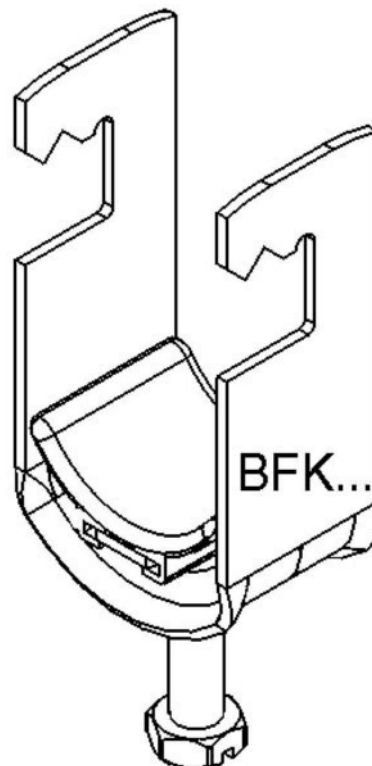

## One-piece strut clamp 14 mm BFK 18

### Allgemeine Informationen

Products_Model	ET0469165
EAN	4013339093205
Producer	Niadax
Producer-Model	BFK 18
Producer-Typ	BFK 18
min. Order	
Class	Bügelschelle

### Technische Informationen

Spannbereich	14...18mm
Max. Anzahl der Kabel	
Werkstoff Schelle	
Oberfläche Schelle	
Werkstoff Schraube	
Oberfläche Schraube	
Montageart	
Mit Kunststoffwanne	
Mit Metallwanne	
Halogenfrei	

[One-piece strut clamp 14 mm BFK 18 online kaufen](#)