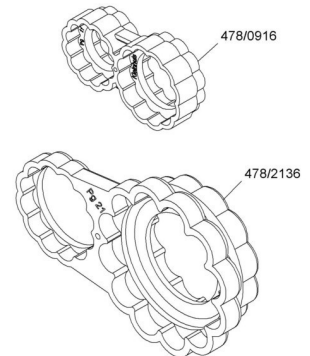

Light technical accessories for floodlight 33406

Allgemeine Informationen

Products_Model	ET0304747
EAN	4011126020755
Producer	Kleinhuis
Producer-Model	478/2136
Producer-Typ	478/2136
min. Order	
Class	Maulschlüssel

Technische Informationen

Einseitiger Schlüssel
Schutzisoliert 1000 V
VDE geprüft
Ausführung funkenarm

[Light technical accessories for floodlight 33406 online kaufen](#)