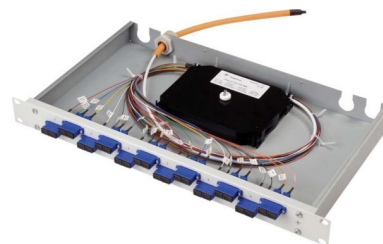

## Patch panel fibre optic 24 24 H02030B9001

### Allgemeine Informationen

Products_Model	ET4514137
EAN	4018359308377
Producer	Telegärtner
Producer-Model	100021899
Producer-Typ	H02030B9001
min. Order	
Class	Patchpanel LWL

### Technische Informationen

Geeignet für Anzahl Kupplunge

Mit Anzahl Kupplungen/Adapter

Mit Frontplatte

Mit Gehäuse

Mit Pigtails

Faserart

Faserklasse

Steckverbindertyp außen

Farbe

RAL-Nummer

Montageart

Anzahl der Höheneinheiten (HE)

Höhe 44mm

Breite 482mm

Tiefe 265mm