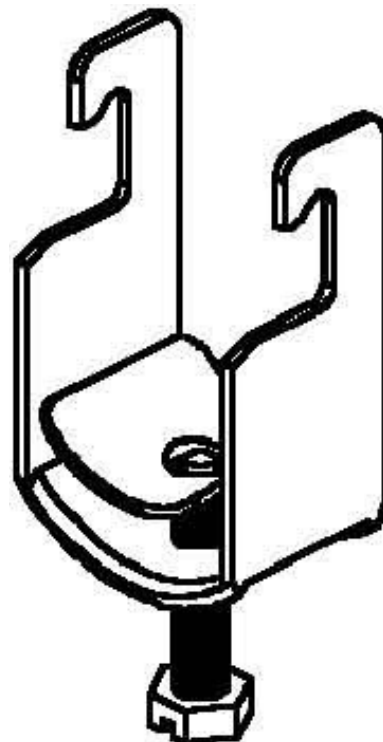

One-piece strut clamp 32 mm BU 34/2

Allgemeine Informationen

Products_Model	ET0469205
EAN	4013339067503
Producer	Niedax
Producer-Model	BU 34/2
Producer-Typ	BU 34/2
min. Order	
Class	Bügelschelle

Technische Informationen

Spannbereich	32...34mm
Max. Anzahl der Kabel	
Werkstoff Schelle	
Oberfläche Schelle	
Werkstoff Schraube	
Oberfläche Schraube	
Montageart	
Mit Kunststoffwanne	
Mit Metallwanne	
Halogenfrei	

[One-piece strut clamp 32 mm BU 34/2 online kaufen](#)