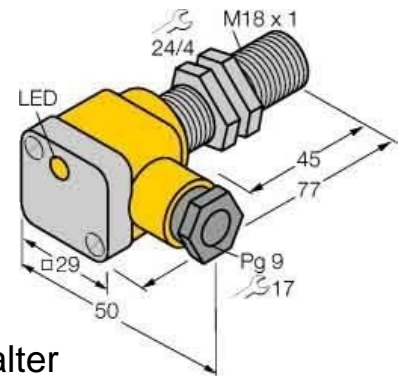

Inductive proximity switch 1635400

Allgemeine Informationen

Products_Model	ET6305168
EAN	4047101131178
Producer	Turck
Producer-Model	1635400
Producer-Typ	Bi5U-EG18SK-AP6X
min. Order	
Class	Induktiver Näherungsschalter

Technische Informationen

[Inductive proximity switch 1635400 online kaufen](#)