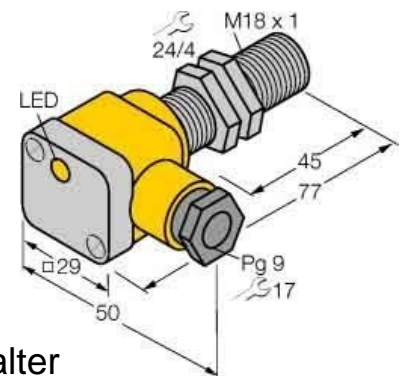

Inductive proximity switch 1635400

Allgemeine Informationen

Products_Model	ET6305168
EAN	4047101131178
Producer	Turck
Producer-Model	1635400
Producer-Typ	Bi5U-EG18SK-AP6X
min. Order	
Class	Induktiver Näherungsschalter

Technische Informationen

[Inductive proximity switch 1635400 online kaufen](#)