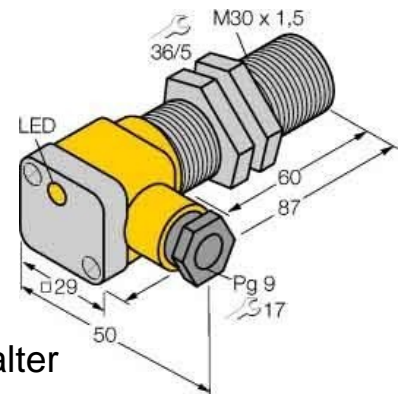

Inductive proximity switch 1636400

Allgemeine Informationen

Products_Model	ET6305114
EAN	4047101131819
Producer	Turck
Producer-Model	1636400
Producer-Typ	Bi10U-EG30SK-AP6X
min. Order	
Class	Induktiver Näherungsschalter

Technische Informationen

Ausführung des elektrischen Ar

[Inductive proximity switch 1636400 online kaufen](#)