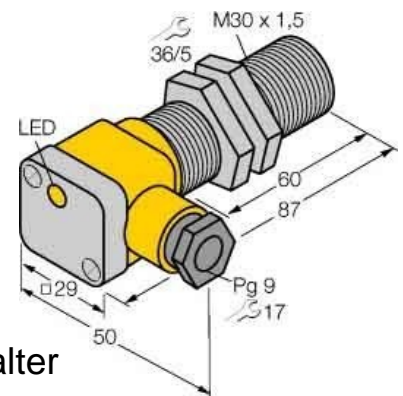

Turck Sensor induktiv uprox Bi10U-EG30SK-AP6X

Allgemeine Informationen

| | |
|--------------------|------------------------------|
| Artikelnummer | ET6305114 |
| EAN | 4047101131819 |
| Hersteller | Turck |
| Hersteller-ArtNr | 1636400 |
| Hersteller-Typ | Bi10U-EG30SK-AP6X |
| Verpackungseinheit | 1 Stück |
| Artikelklasse | Induktiver Näherungsschalter |

Technische Informationen

Ausführung des elektrischen Ar

Turck Sensor induktiv uprox Bi10U-EG30SK-AP6X Ausführung des elektrischen Anschlusses Kabel,

[Turck Sensor induktiv uprox Bi10U-EG30SK-AP6X online kaufen](#)